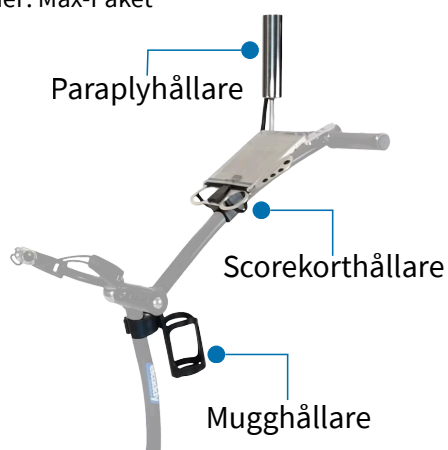

ElCaddy Li-500 är en effektiv och lättmanövrerad elgolfvagn utrustad med fjärrkontroll och smarta funktioner för en smidig golfupplevelse. Fjärrkontrollen har en räckvidd på över 50 meter och kan styra vagnen i alla riktningar. Alternativt kan vagnen styras manuellt från handtaget med en tydlig display som visar batteristatus, timerfunktion och steglös hastighetsjustering.

Med en låg vikt på 13,6 kg är vagnen lätt att hantera. Framhjulet kan justeras för optimal prestanda, och ett fjäderbelastat tippskydd ger extra stabilitet på ojämnt underlag.

Vagnen fälls snabbt ihop med tre snabbkopplingar och kan göras ännu mer kompakt genom att ta av hjulen med en clip-on-koppling. I hopfällt läge är vagnen 75 cm lång, 35 cm bred och 20 cm hög. Vagnen är tillverkad av rostfritt stål.

Rostfritt stål

Artikelnummer: Max-500

Tillbehörspaket

Utöka din ElCaddy-elgolfvagn med vårt tillbehörspaket. Innehåller paraplyhållare, scorekorthållare och mugghållare. Passar till ElCaddy Li-200, 300, 500 och 700. Artikelnummer: Max-Paket