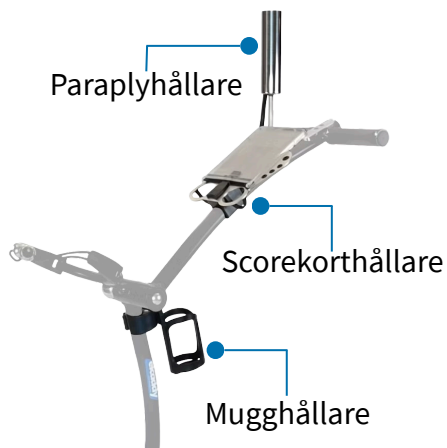

Med den medföljande fjärrkontrollen kan du styra vagnen framåt, bakåt och svänga i sidled med en räckvidd på över 50 meter. Den kan även manövreras direkt vid handtaget, där en tydlig display med batteriindikator och steglös hastighetsjustering ger full kontroll. DHC-motorbromsen ser till att vagnen håller jämn hastighet i nedförsbackar, vilket ger stabilitet och säkerhet.

Den innovativa i hopfällbara designen gör att vagnen snabbt och enkelt kan packas ihop till ett kompakt format. Tåliga lågprofilerade gummihjul och ett fjäderbelastat tippskydd ger en smidig körning på alla underlag. En extra smart funktion är USB-uttaget, perfekt för att ladda mobilen under rundan.

Trots sin robusta konstruktion väger ElCaddy Li-700 endast 10,4 kg inklusive batteri, och den klarar en maxlast på 25 kg. Tack vare frihjulsfunktionen kan den även skjutas manuellt vid behov.

Tillbehörspaket

Utöka din ElCaddy-elgolfvagn med vårt tillbehörspaket. Innehåller paraplyhållare, scorekorthållare och mugghållare. Passar till ElCaddy Li-200, 300, 500 och 700. Artikelnummer: Max-Paket

Bärväska

Passar till ElCaddy Li-200, 300 och 700. Artikelnummer: Max-Carrybag200+300+700