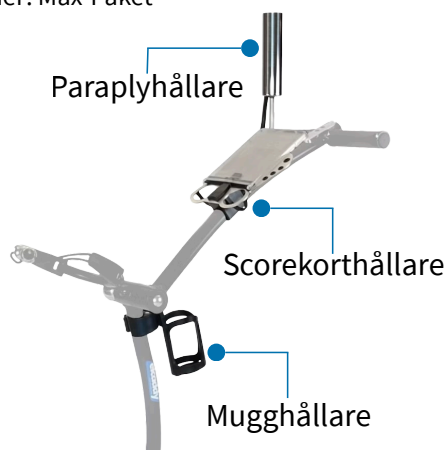

Tillbehörspaket

Utöka din ElCaddy-elgolfvagn med vårt tillbehörspaket. Innehåller paraplyhållare, scorekorthållare och mugghållare. Passar till ElCaddy Li-200, 300, 500 och 700. Artikelnummer: Max-Paket

Scanna QR-koden och läs mer på elcaddy.se