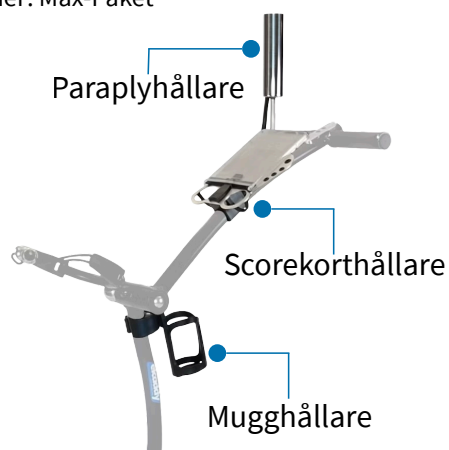

ElCaddy Li-200 är en elgolfvagn med kraft, stabilitet och smarta funktioner som gör din golfrunda både enklare och bekvämare.

ElCaddy Li-200 är den perfekta följeslagaren för golfare som vill ha en smidig och kraftfull elgolfvagn. Golfvagnen är utrustad med en kraftfull 200W-motor från Linix samt DHC (Downhill Control)

Det starka litiumbatteriet på 24 VDC 10 Ah ger en räckvidd på upp till 36 hål per laddning, beroende på körsätt, bagens vikt och banans underlag. Hastigheten justeras steglöst och kan startas eller stoppas med en knapptryckning, där vagnen återgår till den senast inställda hastigheten.

Den innovativa DHC-funktionen fungerar som en motorbroms och ser till att vagnen håller jämn fart även i nedförsbackar, vilket ger ökad kontroll och stabilitet. Underhållsfria, lågprofilerade gummihjul säkerställer smidig framkomlighet på alla typer av golfbanor.

Vagnen fälls enkelt upp och fixeras stabilt med två greppvänliga skruvar. Det justerbara handtaget gör att den passar alla golfare, och tack vare frihjulsfunktionen kan den även skjutas manuellt vid behov. En extra praktisk funktion är det inbyggda USB-uttaget för laddning av mobil eller annan elektronik under rundan.

Tillbehörspaket

Utöka din ElCaddy-elgolfvagn med vårt tillbehörspaket. Innehåller paraplyhållare, scorekorthållare och mugghållare. Passar till ElCaddy Li-200, 300, 500 och 700. Artikelnummer: Max-Paket